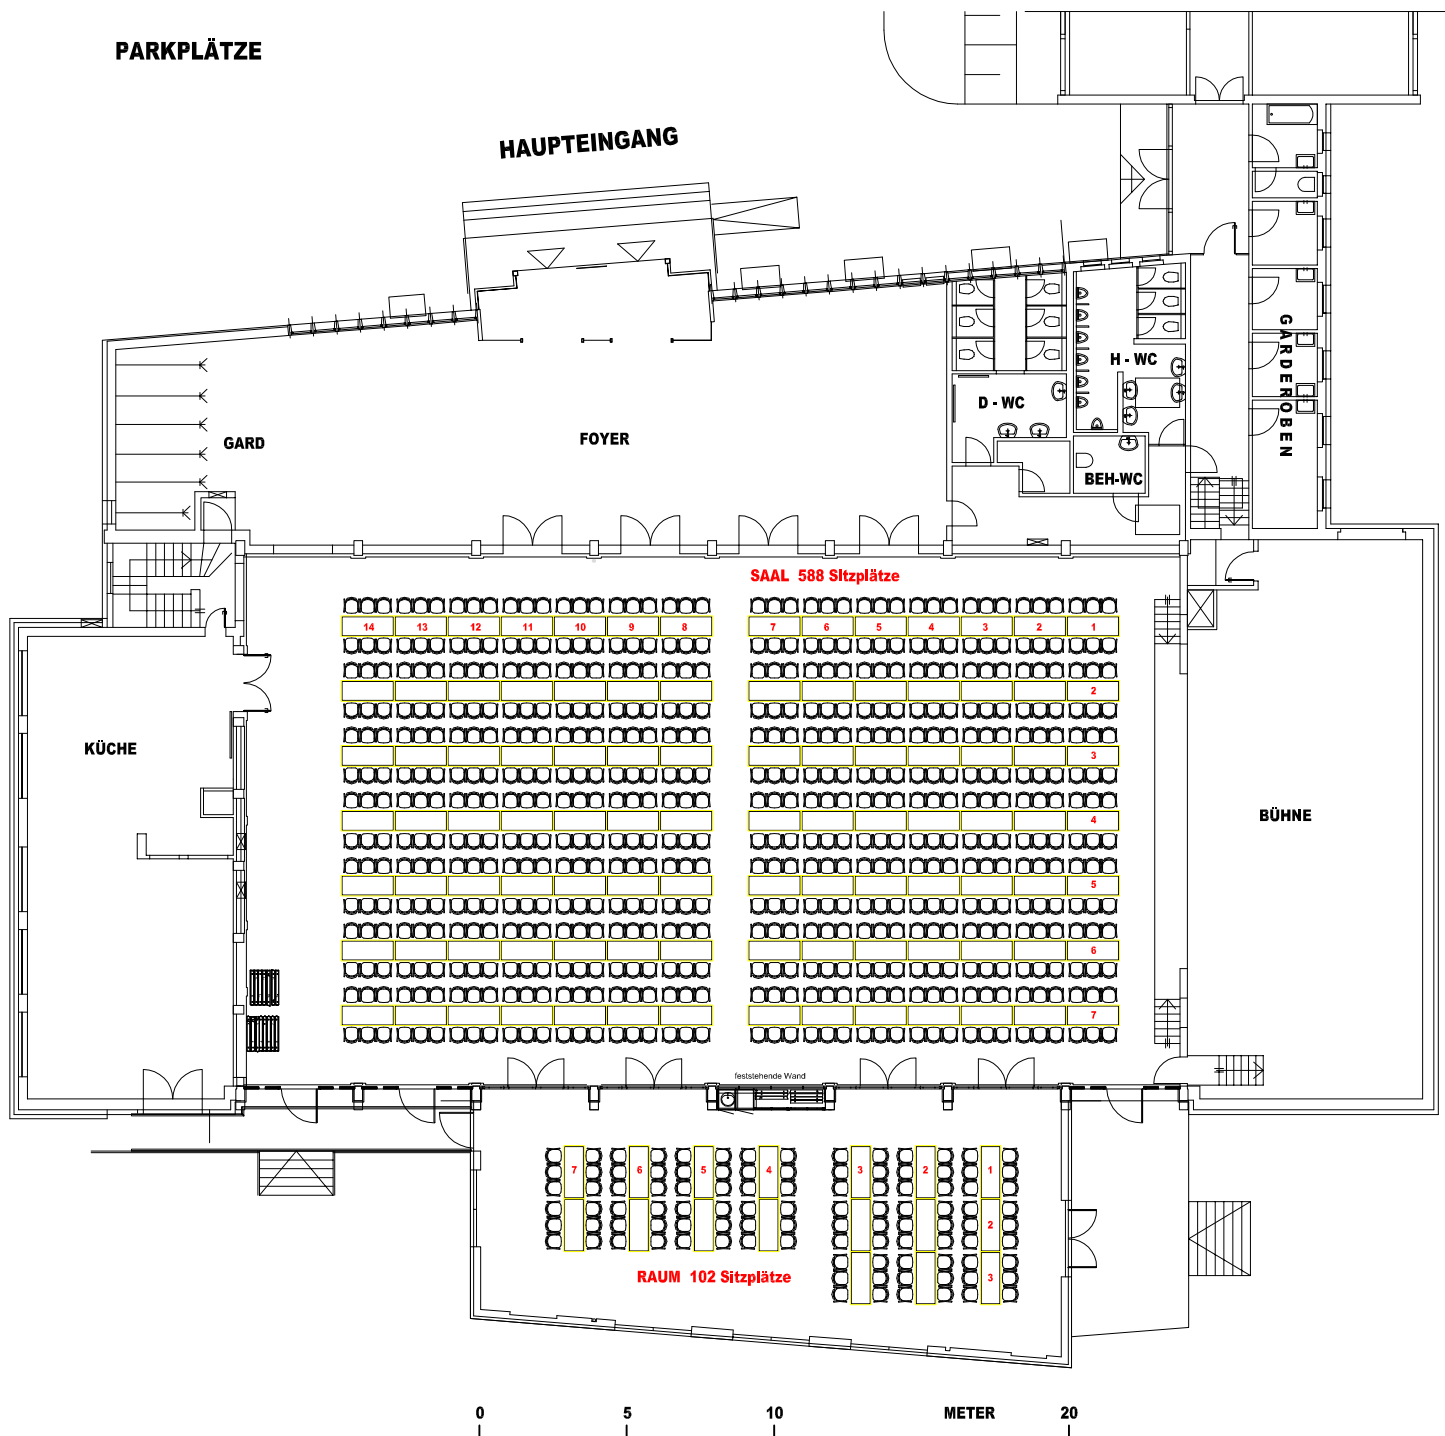

STADTHALLE Tauberbischofsheim

Bestuhlungsvarianten

3. BANKETTBESTUHLUNG

3.1 Maximale Bestuhlung
SAAL 588 Personen
RAUM 102 Personen